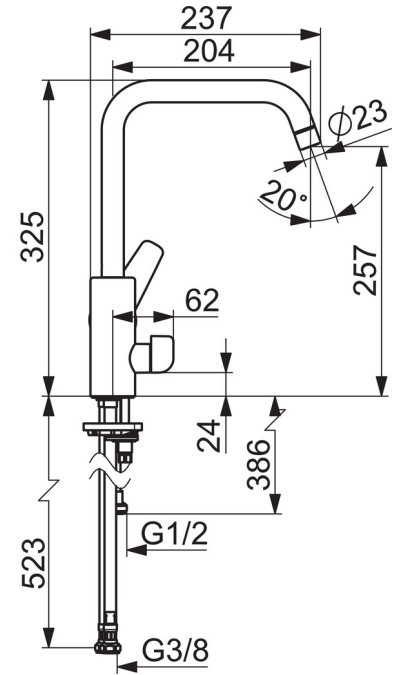

F = fleksible slanger

- Kitchen
- Sidegrep, Avstengning til oppvaskmaskin
- Benkemontert
- Forkrommet
- Svingbar tut, Svingbar med begrensning
- CASCADE® - stråle
- Mekanisk avstengningsventil for eksternt utstyr
- Ettgrepshendel, Varmt/kaldt symbol
- Temperatur- og mengdebegrensner
- ø 35 mm kassett
- Fleksible slanger
- Raskt installasjonssystem

Teknisk data

Flow attributter

Vannmengde ved 300 kPa	0.16 l/s
Trykktap (0.2 l/s)	300 kPa

Tekniske egenskaper

Varmtvannsforsyning	max. +80°C
Arbeidstrykk	50 - 1000 kPa
Tilkoblingsstørrelse	G3/8
Projeksjon	203 mm
Materiale	brass

Bestemmelser

EN Standard	EN 817
Støyklasse	I (ISO 3822)

Typegodkjennelse

KIWA SE	1444
---------	-------------

Reserve deler

SP3936F

Navn	Kode	NRF
01 Høy tut	1001049V	4205244
02 Strålesamler, STD M22x1 CC A	1001070V	4205247
03 Begrenser for svingbar tut, 60°/0°	159667/10	4204578
03 Begrenser for svingbar tut, 120°	159670/10	4204579
04 Tetningsringer for tut	1001098V	4205249
05 Kasset	601969V	4205173
06 Festemutter for kasset, M40x1, SW30	601968V	4205172
07 Sperrhylse	601973V	4205174
08 Dekkring	601967V	4205171
09 Hendel	1000986V	4205243
10 Keramisk overdel, G1/2	602600V	4205223
11 Ratt for vaskemaskinkran	1005697V	4205358
12 Pinneskrue, M8x1, L=140	601970V	4205097
13 Kranfeste komplett	601985V	4205101
14 Støtteplate, 100x60mm	158825	4204534