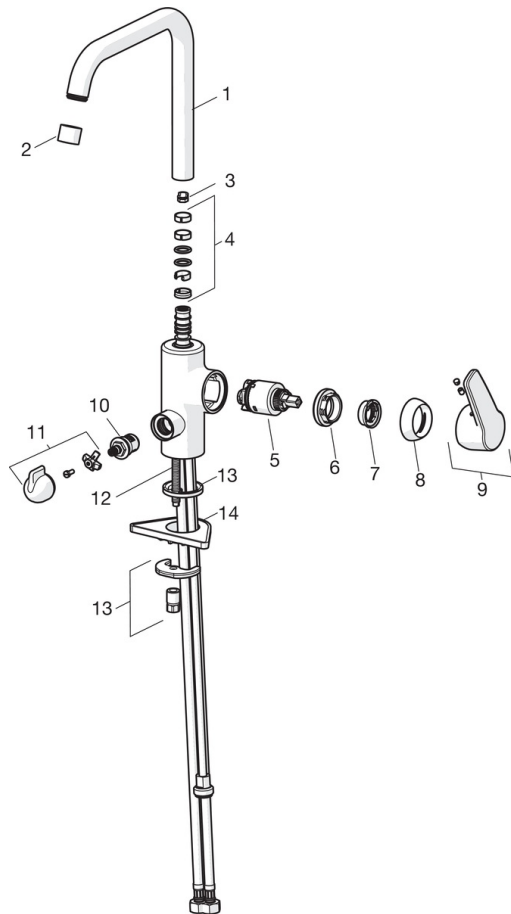

EAN: 6414150079221
 NRF: 4200418
static.oras.com/3936F

Kjøkkenkran med høy svingbar tut, sidegrep og keramisk avstengning for oppvaskmaskin (ON/OFF). Tutens svingradius er forhåndsinnstilt på 120° (kan begrenses til 60°). Det er også innebygd alternative begrensninger for vanntemperatur og maksimal vannmengde.

F = fleksible slanger

- Kitchen
- Sidegrep, Avstengning til oppvaskmaskin
- Benkemontert
- Forkrommet
- Svingbar tut, Svingbar med begrensning
- CASCADE® - stråle
- Mekanisk avstengningsventil for eksternt utstyr
- Ettgrepshendel, Varmt/kaldt symbol
- Temperatur- og mengdebegrensner
- ø 35 mm kassett
- Fleksible slanger
- Raskt installasjonssystem

Teknisk data

Flow attributter

Vannmengde ved 300 kPa	0.16 l/s
Trykktap (0.2 l/s)	300 kPa

Tekniske egenskaper

Varmtvannsforsyning	max. +80°C
Arbeidstrykk	50 - 1000 kPa
Tilkoblingsstørrelse	G3/8
Projeksjon	203 mm
Materiale	brass

Bestemmelser

EN Standard	EN 817
Støyklasse	I (ISO 3822)

Typegodkjennelse

KIWA SE	1444
---------	-------------

Reserve deler

SP3936F

Navn	Kode	NRF
01 Høy tut	1001049V	4205244
02 Strålesamler, STD M22x1 CC A	1001070V	4205247
03 Begrenser for svingbar tut, 60°/0°	159667/10	4204578
03 Begrenser for svingbar tut, 120°	159670/10	4204579
04 Tetningsringer for tut	1001098V	4205249
05 Kasset	601969V	4205173
06 Festemutter for kasset, M40x1, SW30	601968V	4205172
07 Sperrhylse	601973V	4205174
08 Dekkring	601967V	4205171
09 Hendel	1000986V	4205243
10 Keramisk overdel, G1/2	602600V	4205223
11 Ratt for vaskemaskinkran	1005697V	4205358
12 Pinneskrue, M8x1, L=140	601970V	4205097
13 Kranfeste komplett	601985V	4205101
14 Støtteplate, 100x60mm	158825	4204534