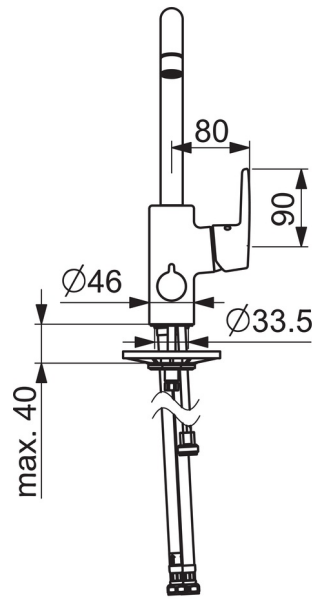

EAN: 6414150079221
 NRF: 4200418
static.oras.com/3936F

Kjøkkenkran med høy svingbar tut, sidegrep og keramisk avstengning for oppvaskmaskin (ON/OFF). Tutens svingradius er forhåndsinnstilt på 120° (kan begrenses til 60°). Det er også innebygd alternative begrensninger for vanntemperatur og maksimal vannmengde.

F = fleksible slanger

- Kitchen
- Sidegrep, Avstengning til oppvaskmaskin
- Benkemontert
- Forkrommet
- Svingbar tut, Svingbar med begrensning
- CASCADE® - stråle
- Mekanisk avstengningsventil for eksternt utstyr
- Ettgrepshendel, Varmt/kaldt symbol
- Temperatur- og mengdebegrensner
- ø 35 mm kassett
- Fleksible slanger
- Raskt installasjonssystem

Teknisk data

Flow attributter

Vannmengde ved 300 kPa	0.16 l/s
Trykktap (0.2 l/s)	300 kPa

Tekniske egenskaper

Varmtvannsforsyning	max. +80°C
Arbeidstrykk	50 - 1000 kPa
Tilkoblingsstørrelse	G3/8
Projeksjon	203 mm
Materiale	brass

Bestemmelser

EN Standard	EN 817
Støyklasse	I (ISO 3822)

Typegodkjennelse

KIWA SE	1444
---------	-------------

Reserve deler

SP3936F

Navn	Kode	NRF
01 Høy tut	1001049V	4205244
02 Strålesamler, STD M22x1 CC A	1001070V	4205247
03 Begrenser for svingbar tut, 60°/0°	159667/10	4204578
03 Begrenser for svingbar tut, 120°	159670/10	4204579
04 Tetningsringer for tut	1001098V	4205249
05 Kasset	601969V	4205173
06 Festemutter for kasset, M40x1, SW30	601968V	4205172
07 Sperrhylse	601973V	4205174
08 Dekkring	601967V	4205171
09 Hendel	1000986V	4205243
10 Keramisk overdel, G1/2	602600V	4205223
11 Ratt for vaskemaskinkran	1005697V	4205358
12 Pinneskrue, M8x1, L=140	601970V	4205097
13 Kranfeste komplett	601985V	4205101
14 Støtteplate, 100x60mm	158825	4204534