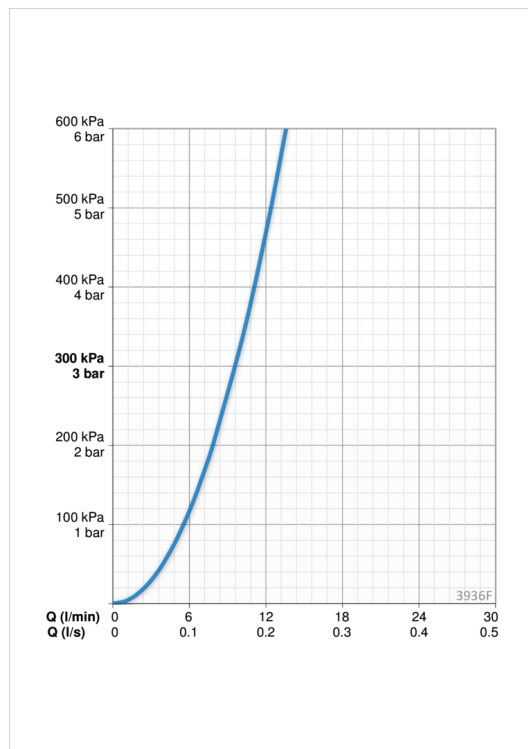

EAN: 6414150079221
NRF: 4200418
static.oras.com/3936F

Kjøkkenkran med høy svingbar tut, sidegrep og keramisk avstengning for oppvaskmaskin (ON/OFF). Tutens svingradius er forhåndsinnstilt på 120° (kan begrenses til 60°). Det er også innebygd alternative begrensninger for vanntemperatur og maksimal vannmengde.

F = fleksible slanger

- Kitchen
- Sidegrep, Avstengning til oppvaskmaskin
- Benkemontert
- Forkrommet
- Svingbar tut, Svingbar med begrensning
- CASCADE® - stråle
- Mekanisk avstengningsventil for eksternt utstyr
- Ettgrepshendel, Varmt/kaldt symbol
- Temperatur- og mengdebegrensner
- ø 35 mm kassett
- Fleksible slanger
- Raskt installasjonssystem

Teknisk data

Flow attributter

Vannmengde ved 300 kPa	0.16 l/s
Trykktap (0.2 l/s)	300 kPa

Tekniske egenskaper

Varmtvannsforsyning	max. +80°C
Arbeidstrykk	50 - 1000 kPa
Tilkoblingsstørrelse	G3/8
Projeksjon	203 mm
Materiale	brass

Bestemmelser

EN Standard	EN 817
Støyklasse	I (ISO 3822)

Typegodkjennelse

KIWA SE	1444